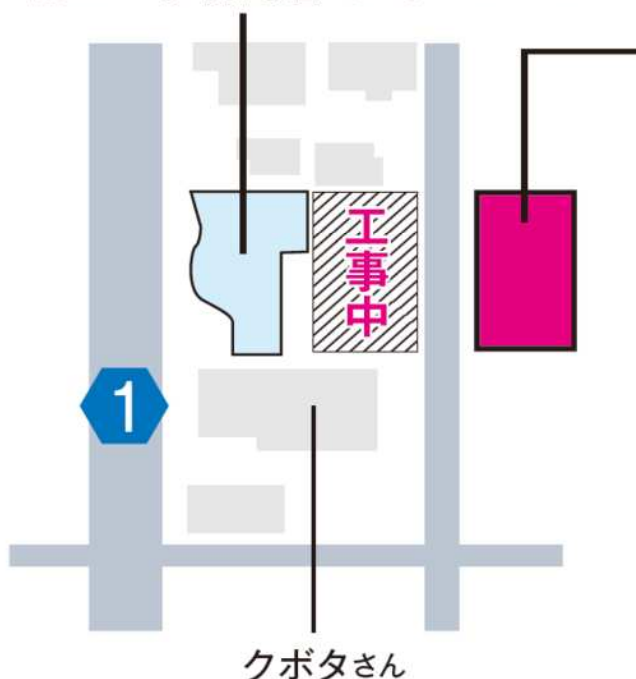

サービス工場新設工事に伴うご案内

日頃のご愛顧ありがとうございます。
さて、このたびカローラ羽島店ではさらなるサービスの向上を目指し、

サービス工場の新設工事を行うこととなりました。

それに伴い、工事期間中は
当店裏に仮設工場を建て

4月1日より対応させていただきます。

お客様には、大変ご不便をお掛け致しますが、何卒、ご理解の程よろしくお願い申し上げます。

トヨタカローラネッツ岐阜
カローラ羽島店 ショールーム

仮設工場

4月1日より当面の間受付は
仮設工場に対応致します。

サービス受付時間

9:30～17:30

※通常と変更はありません。

お問い合わせは

058-392-2250

※通常と変更はありません。