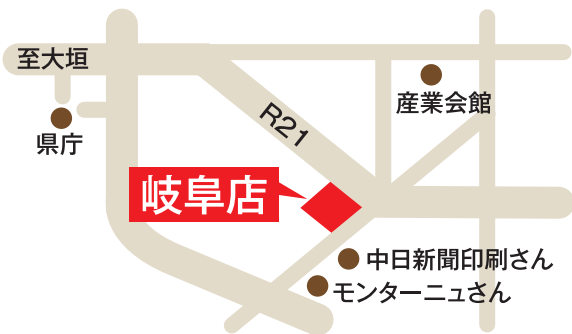

トヨタカローラネット岐阜株式会社 北鷄店

店長：宗宮 勉

～近隣店舗のご案内～

岐阜店 岐阜県岐阜市六条大溝4-1-3
TEL058-272-3122

茜部店 岐阜市六条江東3丁目1-12
TEL058-273-8831

ネット羽島店 羽島市福寿町浅平5丁目8
TEL058-392-4181

レインボーモール店 岐阜市柳津町丸野3丁目3-6
カラフルタウン内1F