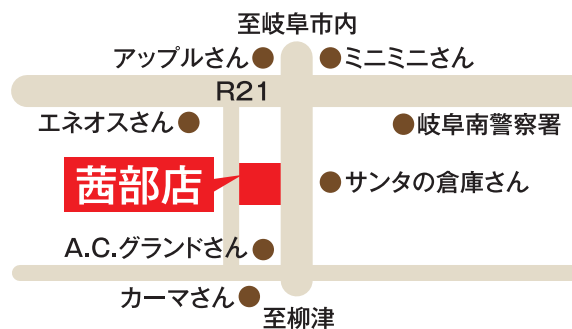

トヨタカローラネット岐阜株式会社 北鷄店

店長：宗宮 勉

～近隣店舗のご案内～

岐阜店 岐阜県岐阜市六条大溝4-1-3
TEL058-272-3122

茜部店 岐阜市六条江東3丁目1-12
TEL058-273-8831

ネット羽島店 羽島市福寿町浅平5丁目8
TEL058-392-4181

レインボーモール店 岐阜市柳津町丸野3丁目3-6
カラフルタウン内1F